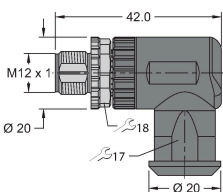

## 电路图

## 附件

BS8151-0 6904611

现场可接线公头连接器, M12 x 1, 直型, 5针, 螺旋式接线柱连接, 电缆穿墙护孔4.0至6.0 mm, 线芯横截面/接线柱可容面积0.14至0.75 mm<sup>2</sup>, 塑料外壳, 金属固定螺钉

BS8251-0 6904612

现场可接线公头接插件, M12 x 1, 弯角型, 5针, 螺旋式接线柱连接, 电缆穿墙护孔4.0至6.0 mm, 线芯横截面/接线柱可容面积0.14至0.75 mm<sup>2</sup>, 塑料外壳, 金属固定螺钉

FW-ERSPM0526-SA-P-0408 100002535

现场可接线公头接插件, M12 x 1, 直型, 5针, 推入式连接, 电缆引线4.0至8.0 mm, 线芯横截面/接线柱可容面积0.14至0.75 mm<sup>2</sup>, 塑料外壳, 金属固定螺钉

FW-ERSPM0516-SA-S-0408 100002289

现场可接线公头连接器, M12 x 1, 直型, 5针, 螺旋式接线柱连接, 电缆引线4.0至8.0 mm, 线芯横截面/接线柱可容面积0.25至1.5 mm<sup>2</sup>, 塑料外壳, 金属固定螺钉

FW-EWSPM0516-SA-S-0408 100002291

现场可接线公头接插件, M12 x 1, 弯角型, 5针, 螺旋式接线柱连接, 电缆引线4.0至8.0 mm, 线芯横截面/接线柱可容面积0.25至1.5 mm<sup>2</sup>, 塑料外壳, 金属固定螺钉

TORQUE-WRENCH-SET-AS 6936170

扭矩扳手套装; 处理可调扭矩0.4-1.0 Nm, 用于M8 (SW9)的扭矩扳手, 用于M12 (SW 14)的叉形扳手