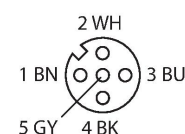

### 技术数据

型号	WKC4.5T-2/TEL
货号	6625028
接插件A	孔头, M12 × 1, 弯角, A-coded
针脚数量	5
触点	铜, CuZn, 镀金
触点夹紧	塑料, TPU, 黑色
拧接把手	塑料, TPU, 黑色
连接螺母/螺钉	铜, CuZn, 镀镍
Seal	塑料, FPM/FKM
机械寿命	> 100 插接次数
污染程度	3
保护类型	IP67, IP69K, 仅在拧紧状态下
电缆	
线缆直径	Ø 5 mm ±0.20
线缆长度	2 m
线缆护套	PVC, 黑色
导线绝缘性	PVC
线芯横截面	5 x 0.34 mm <sup>2</sup>
绞合线, 布置	42 x 0.1 mm
线圈颜色	BN, WH, BU, BK, GY
电气性能@20°C	
额定工作电压	60 V
测试电压	2000 V
电流	4 A
绝缘阻抗	> 30.5 MΩ/km
正向电阻	最大值 57 Ω/km

### 特点

- Female M12, angled, 5-pin
- 护套材质：PVC
- 护套颜色：黑色
- 耐化学品、耐油
- 具有阻燃性
- 耐酸性和碱性溶液
- 抗微生物, 抗水解
- 不含LABS
- 防护等级：IP67、IP69K
- 电缆长度：2.0 m

### 导线横截面

### 触点分配