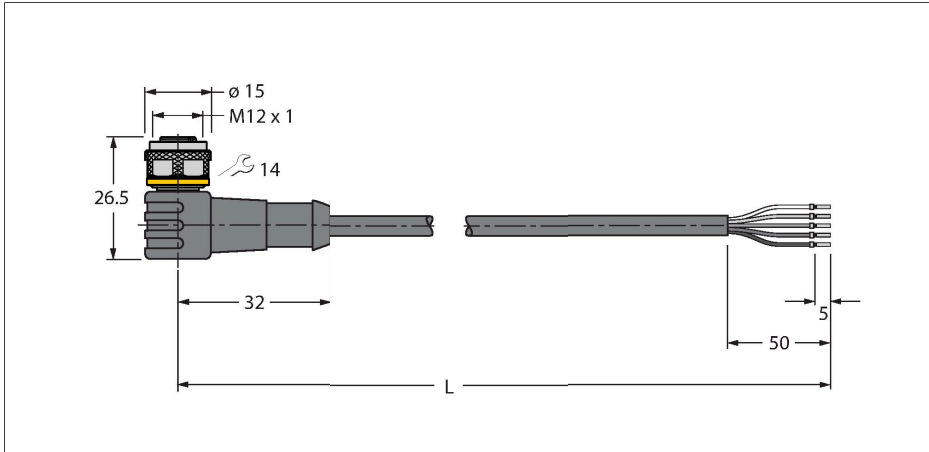

## 执行器/传感器电缆 , PVC – Connection cable

### 技术数据

型号	WKC4.5T-2/TEL
货号	6625028
接插件A	孔头, M12 × 1, 弯角, A-coded
针脚数量	5
触点	铜, CuZn, 镀金
触点夹紧	塑料, TPU, 黑色
拧接把手	塑料, TPU, 黑色
连接螺母/螺钉	铜, CuZn, 镀镍
Seal	塑料, FPM/FKM
机械寿命	> 100 插接次数
污染程度	3
保护类型	IP67, IP69K, 仅在拧紧状态下
电缆	
线缆直径	Ø 5 mm ±0.20
线缆长度	2 m
线缆护套	PVC, 黑色
导线绝缘性	PVC
线芯横截面	5 x 0.34 mm <sup>2</sup>
绞合线, 布置	42 x 0.1 mm
线圈颜色	BN, WH, BU, BK, GY
电气性能@20°C	
额定工作电压	60 V
测试电压	2000 V
电流	4 A
绝缘阻抗	> 30.5 MΩ/km
正向电阻	最大值 57 Ω/km

### 特点

- Female M12, angled, 5-pin
- 护套材质：PVC
- 护套颜色：黑色
- 耐化学品、耐油
- 具有阻燃性
- 耐酸性和碱性溶液
- 抗微生物, 抗水解
- 不含LABS
- 防护等级：IP67、IP69K
- 电缆长度：2.0 m