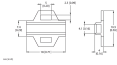

附件

尺寸图

型号

LABEL-HOLDER-FLEX-PVC

货号

100048170

用于标识延长线缆的PVC标签夹 (TEL/
TXL产品系列) ; 适用的线缆直径 : 最
小5 mm ; 尺寸为4 × 18 mm ; 包装规
格 : 每包50件