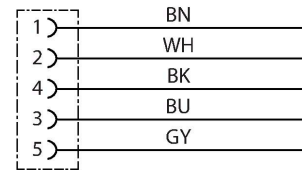

技术数据

机械和化学性能	
弯曲半径 (固定式安装)	$\geq 5 \times \varnothing$
弯曲半径 (柔性)	$\geq 10 \times \varnothing$
固定	-40...+105 °C
的区域	-5...+80 °C
认证	cULus

电路图