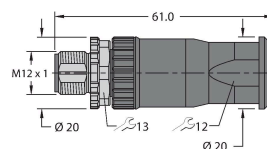

## 电路图

## 附件

BS8151-0 6904611

现场可接线公头连接器, M12 x 1, 直型, 5针, 螺旋式接线柱连接, 电缆穿墙护孔4.0至6.0 mm, 线芯横截面/接线柱可容面积0.14至0.75 mm<sup>2</sup>, 塑料外壳, 金属固定螺钉

BS8251-0 6904612

现场可接线公头接插件, M12 x 1, 弯角型, 5针, 螺旋式接线柱连接, 电缆穿墙护孔4.0至6.0 mm, 线芯横截面/接线柱可容面积0.14至0.75 mm<sup>2</sup>, 塑料外壳, 金属固定螺钉

FW-ERSPM0526-SA-P-0408 100002535

现场可接线公头接插件, M12 x 1, 直型, 5针, 推入式连接, 电缆引线4.0至8.0 mm, 线芯横截面/接线柱可容面积0.14至0.75 mm<sup>2</sup>, 塑料外壳, 金属固定螺钉

FW-ERSPM0516-SA-S-0408 100002289

现场可接线公头连接器, M12 x 1, 直型, 5针, 螺旋式接线柱连接, 电缆引线4.0至8.0 mm, 线芯横截面/接线柱可容面积0.25至1.5 mm<sup>2</sup>, 塑料外壳, 金属固定螺钉

FW-EWSPM0516-SA-S-0408 100002291

现场可接线公头接插件, M12 x 1, 弯角型, 5针, 螺旋式接线柱连接, 电缆引线4.0至8.0 mm, 线芯横截面/接线柱可容面积0.25至1.5 mm<sup>2</sup>, 塑料外壳, 金属固定螺钉

TORQUE-WRENCH-SET-AS 6936170

扭矩扳手套装; 处理可调扭矩0.4-1.0 Nm, 用于M8 (SW9)的扭矩扳手, 用于M12 (SW 14)的叉形扳手