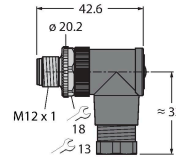

## 电路图

## 附件

BS8151-0 6904611

现场可接线公头连接器, M12 x 1, 直型, 5针, 螺旋式接线柱连接, 电缆穿墙护孔4.0至6.0 mm, 线芯横截面/接线柱可容面积0.14至0.75 mm<sup>2</sup>, 塑料外壳, 金属固定螺钉

BS8251-0 6904612

现场可接线公头接插件, M12 x 1, 弯角型, 5针, 螺旋式接线柱连接, 电缆穿墙护孔4.0至6.0 mm, 线芯横截面/接线柱可容面积0.14至0.75 mm<sup>2</sup>, 塑料外壳, 金属固定螺钉

FW-ERSPM0526-SA-P-0408 100002535

现场可接线公头接插件, M12 x 1, 直型, 5针, 推入式连接, 电缆引线4.0至8.0 mm, 线芯横截面/接线柱可容面积0.14至0.75 mm<sup>2</sup>, 塑料外壳, 金属固定螺钉

FW-ERSPM0516-SA-S-0408 100002289

现场可接线公头连接器, M12 x 1, 直型, 5针, 螺旋式接线柱连接, 电缆引线4.0至8.0 mm, 线芯横截面/接线柱可容面积0.25至1.5 mm<sup>2</sup>, 塑料外壳, 金属固定螺钉