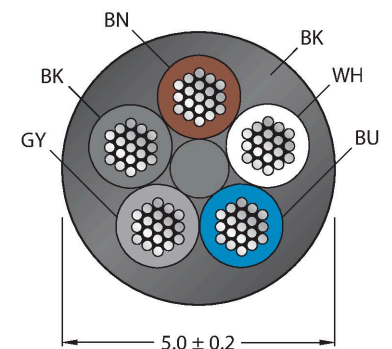

### 技术数据

型号	WKC4.5T-2/TEL
货号	6625028
接插件A	孔头, M12 × 1, 弯角, A-coded
针脚数量	5
触点	铜, CuZn, 镀金
触点夹紧	塑料, TPU, 黑色
拧接把手	塑料, TPU, 黑色
连接螺母/螺钉	铜, CuZn, 镀镍
Seal	塑料, FPM/FKM
机械寿命	> 100 插接次数
污染程度	3
保护类型	IP67, IP69K, 仅在拧紧状态下
电缆	
线缆直径	Ø 5 mm ±0.20
线缆长度	2 m
线缆护套	PVC, 黑色
导线绝缘性	PVC
线芯横截面	5 x 0.34 mm <sup>2</sup>
绞合线, 布置	42 x 0.1 mm
线圈颜色	BN, WH, BU, BK, GY
电气性能@20°C	
额定工作电压	60 V
测试电压	2000 V
电流	4 A
绝缘阻抗	> 30.5 MΩ/km
正向电阻	最大值 57 Ω/km

### 特点

- Female M12, angled, 5-pin
- 护套材质：PVC
- 护套颜色：黑色
- 耐化学品、耐油
- 具有阻燃性
- 耐酸性和碱性溶液
- 抗微生物, 抗水解
- 不含LABS
- 防护等级：IP67、IP69K
- 电缆长度：2.0 m

### 导线横截面

### 触点分配