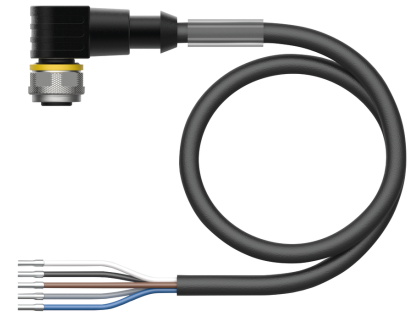

## 执行器/传感器电缆 , PVC – Connection cable

### 技术数据

型号	WKC4.5T-2/TEL
货号	6625028
接插件A	孔头, M12 × 1, 弯角, A-coded
针脚数量	5
触点	铜, CuZn, 镀金
触点夹紧	塑料, TPU, 黑色
拧接把手	塑料, TPU, 黑色
连接螺母/螺钉	铜, CuZn, 镀镍
Seal	塑料, FPM/FKM
机械寿命	> 100 插接次数
污染程度	3
保护类型	IP67, IP69K, 仅在拧紧状态下
电缆	
线缆直径	Ø 5 mm ±0.20
线缆长度	2 m
线缆护套	PVC, 黑色
导线绝缘性	PVC
线芯横截面	5 x 0.34 mm <sup>2</sup>
绞合线, 布置	42 x 0.1 mm
线圈颜色	BN, WH, BU, BK, GY
电气性能@20°C	
额定工作电压	60 V
测试电压	2000 V
电流	4 A
绝缘阻抗	> 30.5 MΩ/km
正向电阻	最大值 57 Ω/km

### 特点

- Female M12, angled, 5-pin
- 护套材质：PVC
- 护套颜色：黑色
- 耐化学品、耐油
- 具有阻燃性
- 耐酸性和碱性溶液
- 抗微生物, 抗水解
- 不含LABS
- 防护等级：IP67、IP69K
- 电缆长度：2.0 m

FW-EWSPM0516-SA-S-0408 100002291

现场可接线公头接插件, M12 x 1, 弯角型, 5针, 螺旋式接线柱连接, 电缆引线4.0至8.0 mm, 线芯横截面/接线柱可容面积0.25至1.5 mm<sup>2</sup>, 塑料外壳, 金属固定螺钉

TORQUE-WRENCH-SET-AS 6936170

扭矩扳手套装; 处理可调扭矩0.4-1.0 Nm, 用于M8 (SW9)的扭矩扳手, 用于M12 (SW 14)的叉形扳手