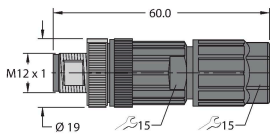

## 电路图

## 附件

BS8151-0 6904611

现场可接线公头连接器, M12 x 1, 直型, 5针, 螺旋式接线柱连接, 电缆穿墙护孔4.0至6.0 mm, 线芯横截面/接线柱可容面积0.14至0.75 mm<sup>2</sup>, 塑料外壳, 金属固定螺钉

BS8251-0 6904612

现场可接线公头接插件, M12 x 1, 弯角型, 5针, 螺旋式接线柱连接, 电缆穿墙护孔4.0至6.0 mm, 线芯横截面/接线柱可容面积0.14至0.75 mm<sup>2</sup>, 塑料外壳, 金属固定螺钉

FW-ERSPM0526-SA-P-0408 100002535

现场可接线公头接插件, M12 x 1, 直型, 5针, 推入式连接, 电缆引线4.0至8.0 mm, 线芯横截面/接线柱可容面积0.14至0.75 mm<sup>2</sup>, 塑料外壳, 金属固定螺钉

FW-ERSPM0516-SA-S-0408 100002289

现场可接线公头连接器, M12 x 1, 直型, 5针, 螺旋式接线柱连接, 电缆引线4.0至8.0 mm, 线芯横截面/接线柱可容面积0.25至1.5 mm<sup>2</sup>, 塑料外壳, 金属固定螺钉