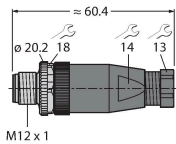

附件

BS8151-0 6904611